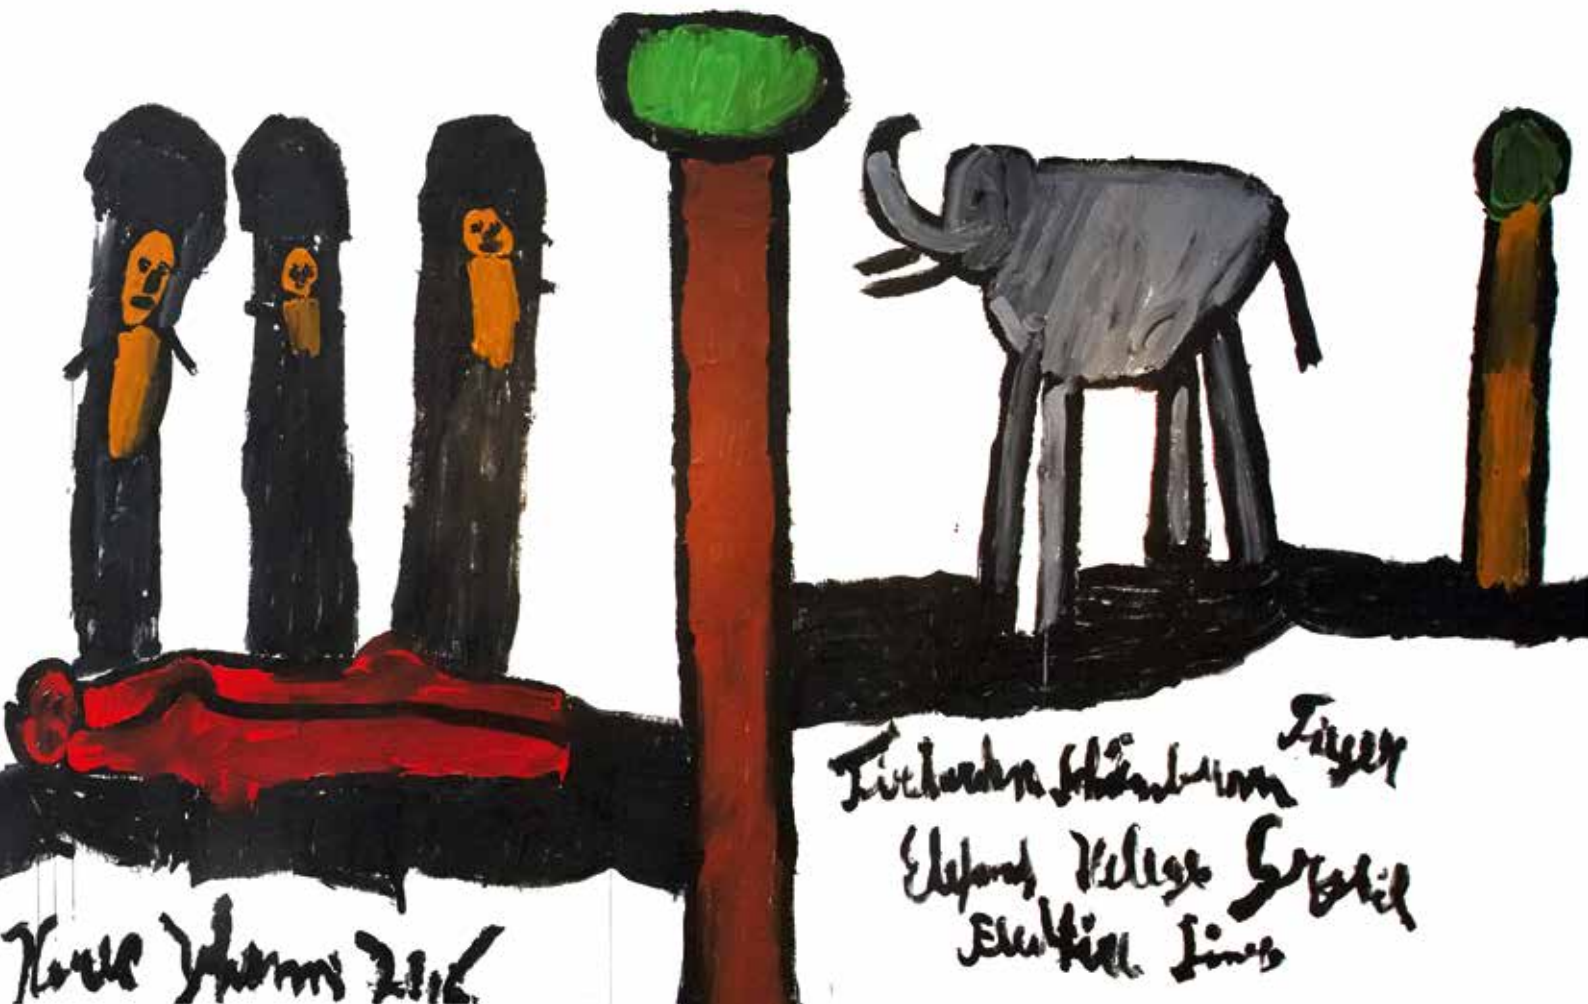

Karl Johann 2016

Richard Schönbauer Tiger
Elefant, Kelle, Strauß
Elefant, Löwe