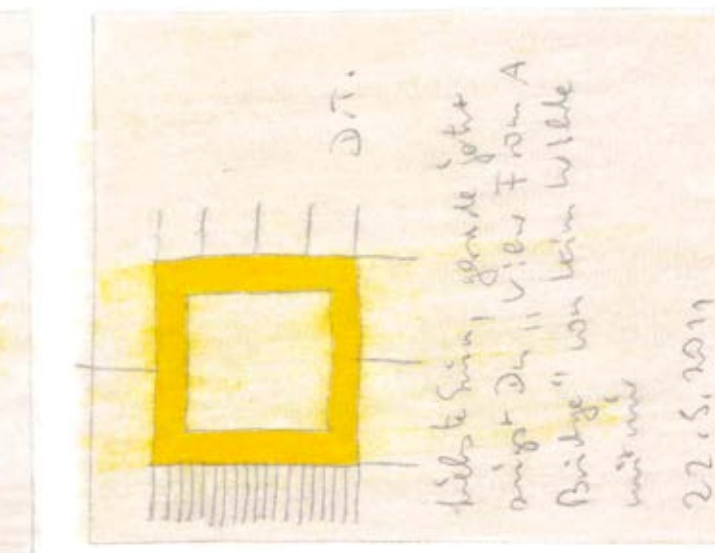

ingolf ebeling – „Liebste Sina ...“

Ingolf Ebeling, der 1964 in Bremen geboren wurde und derzeit in Hannover lebt, begann 1991 damit, sich künstlerisch zu betätigen. Seit 2002 ist er regelmäßiger Gast des *atelier gugging*. Im Mai 2006 begann er mit dem Langzeitprojekt „Der Sonnenstrahlenmillionär“, in dessen Verlauf er eine Million Sonnenstrahlen auf über 42.000 selbst gestalteten Postkarten an seine „liebste Sina“ verschickt. Angelehnt an dieses Projekt gestaltete der Künstler eigens für die Präsentation in der *galerie gugging* 200 Postkarten. Eine Auswahl davon wird neben größeren Schriftbildern zu sehen sein.

ingolf ebeling – “Liebste Sina ...”

Ingolf Ebeling, born in 1964 in Bremen and currently living in Hannover, began his career as an artist in 1991. Since 2002, he has been a regular guest at *atelier gugging*. In May 2006, he started working on his long-term project “Der Sonnenstrahlenmillionär” (The Sunbeam Millionaire), for he sends out one million sunbeams on more than 42,000 postcards of his own design. Every postcard is addressed to “Liebste Sina” (Dearest Sina). Based on this project, Ebeling designed 200 special postcards for his exhibition at *galerie gugging*. A selection of these will be on show next to larger images incorporating writing.

Wanda mit mir eine
Lina decken
pflanz

Wanda mit mir eine
Lina decken
pflanz

Wanda mit mir eine
Lina decken
pflanz

Wanda mit mir eine
Lina decken
pflanz

Wanda mit mir eine
Lina decken
pflanz

Wanda mit mir eine
Lina decken
pflanz

Wanda mit mir eine
Lina decken
pflanz

20. Februar bis 11. Mai 2014

Impressum / Imprint

Alle Werke sind ab Leporelloversand käuflich erwerbbar!