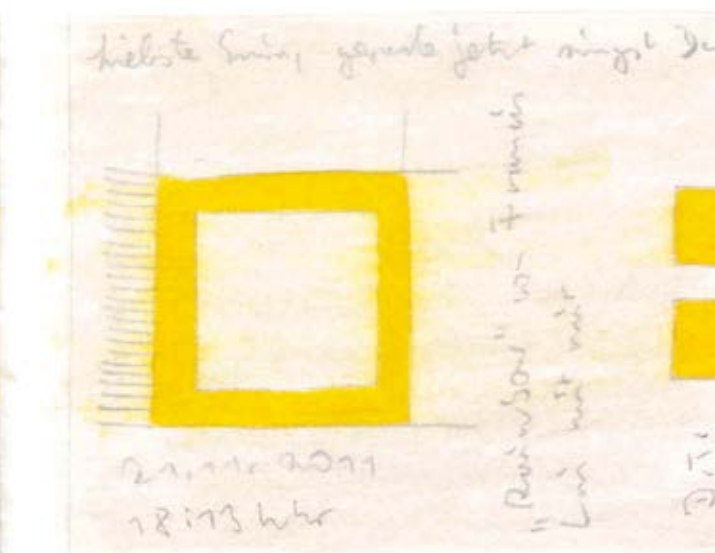

ingolf ebeling – „Liebste Sina ...“

Ingolf Ebeling, der 1964 in Bremen geboren wurde und derzeit in Hannover lebt, begann 1991 damit, sich künstlerisch zu betätigen. Seit 2002 ist er regelmäßiger Gast des *atelier gugging*. Im Mai 2006 begann er mit dem Langzeitprojekt „Der Sonnenstrahlenmillionär“, in dessen Verlauf er eine Million Sonnenstrahlen auf über 42.000 selbst gestalteten Postkarten an seine „liebste Sina“ verschickt. Angelehnt an dieses Projekt gestaltete der Künstler eigens für die Präsentation in der *galerie gugging* 200 Postkarten. Eine Auswahl davon wird neben größeren Schriftbildern zu sehen sein.

ingolf ebeling – “Liebste Sina ...”

Ingolf Ebeling, born in 1964 in Bremen and currently living in Hannover, began his career as an artist in 1991. Since 2002, he has been a regular guest at *atelier gugging*. In May 2006, he started working on his long-term project “Der Sonnenstrahlenmillionär” (The Sunbeam Millionaire), for he sends out one million sunbeams on more than 42,000 postcards of his own design. Every postcard is addressed to “Liebste Sina” (Dearest Sina). Based on this project, Ebeling designed 200 special postcards for his exhibition at *galerie gugging*. A selection of these will be on show next to larger images incorporating writing.

Wanda mit mir eine
Lina decken
pflanz

Wanda mit mir eine
Lina decken
pflanz

Wanda mit mir eine
Lina decken
pflanz

Wanda mit mir eine
Lina decken
pflanz

Wanda mit mir eine
Lina decken
pflanz

Wanda mit mir eine
Lina decken
pflanz

Wanda mit mir eine
Lina decken
pflanz

20. Februar bis 11. Mai 2014

Impressum / Imprint

Alle Werke sind ab Leporelloversand käuflich erwerbbar!