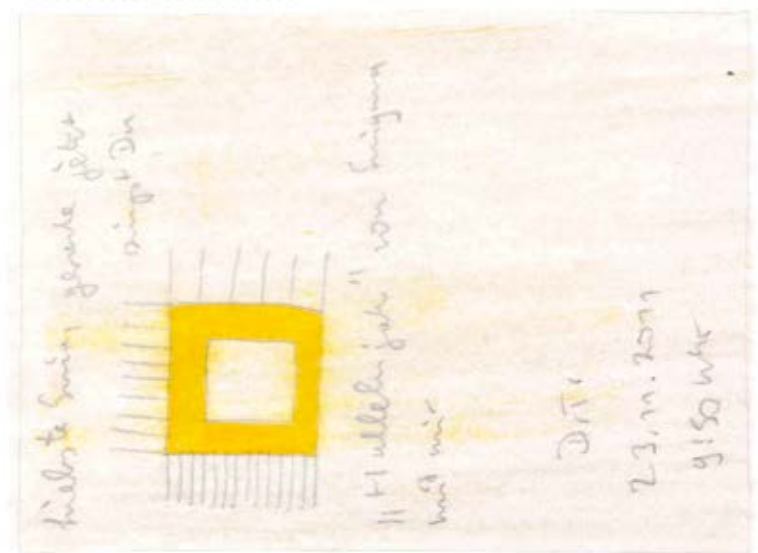

ingolf ebeling – „Liebste Sina ...“

Ingolf Ebeling, der 1964 in Bremen geboren wurde und derzeit in Hannover lebt, begann 1991 damit, sich künstlerisch zu betätigen. Seit 2002 ist er regelmäßiger Gast des *atelier gugging*. Im Mai 2006 begann er mit dem Langzeitprojekt „Der Sonnenstrahlenmillionär“, in dessen Verlauf er eine Million Sonnenstrahlen auf über 42.000 selbst gestalteten Postkarten an seine „liebste Sina“ verschickt. Angelehnt an dieses Projekt gestaltete der Künstler eigens für die Präsentation in der *galerie gugging* 200 Postkarten. Eine Auswahl davon wird neben größeren Schriftbildern zu sehen sein.

ingolf ebeling – “Liebste Sina ...”

Ingolf Ebeling, born in 1964 in Bremen and currently living in Hannover, began his career as an artist in 1991. Since 2002, he has been a regular guest at *atelier gugging*. In May 2006, he started working on his long-term project “Der Sonnenstrahlenmillionär” (The Sunbeam Millionaire), for he sends out one million sunbeams on more than 42,000 postcards of his own design. Every postcard is addressed to “Liebste Sina” (Dearest Sina). Based on this project, Ebeling designed 200 special postcards for his exhibition at *galerie gugging*. A selection of these will be on show next to larger images incorporating writing.

Wanda mit mir eine
Lina decken
pflanz

Wanda mit mir eine
Lina decken
pflanz

Wanda mit mir eine
Lina decken
pflanz

Wanda mit mir eine
Lina decken
pflanz

Wanda mit mir eine
Lina decken
pflanz

Wanda mit mir eine
Lina decken
pflanz

Wanda mit mir eine
Lina decken
pflanz

20. Februar bis 11. Mai 2014

Impressum / Imprint

Alle Werke sind ab Leporelloversand käuflich erwerbbar!