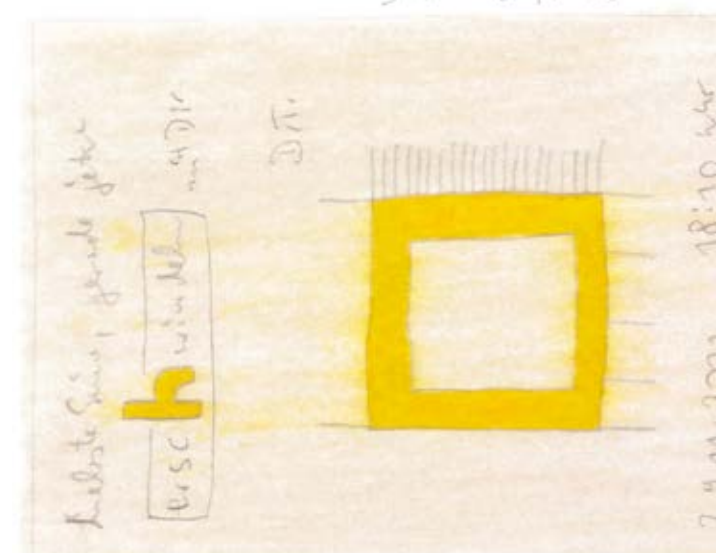

ingolf ebeling – „Liebste Sina ...“

Ingolf Ebeling, der 1964 in Bremen geboren wurde und derzeit in Hannover lebt, begann 1991 damit, sich künstlerisch zu betätigen. Seit 2002 ist er regelmäßiger Gast des *atelier gugging*. Im Mai 2006 begann er mit dem Langzeitprojekt „Der Sonnenstrahlenmillionär“, in dessen Verlauf er eine Million Sonnenstrahlen auf über 42.000 selbst gestalteten Postkarten an seine „liebste Sina“ verschickt. Angelehnt an dieses Projekt gestaltete der Künstler eigens für die Präsentation in der *galerie gugging* 200 Postkarten. Eine Auswahl davon wird neben größeren Schriftbildern zu sehen sein.

ingolf ebeling – “Liebste Sina ...”

Ingolf Ebeling, born in 1964 in Bremen and currently living in Hannover, began his career as an artist in 1991. Since 2002, he has been a regular guest at *atelier gugging*. In May 2006, he started working on his long-term project “Der Sonnenstrahlenmillionär” (The Sunbeam Millionaire), for he sends out one million sunbeams on more than 42,000 postcards of his own design. Every postcard is addressed to “Liebste Sina” (Dearest Sina). Based on this project, Ebeling designed 200 special postcards for his exhibition at *galerie gugging*. A selection of these will be on show next to larger images incorporating writing.

Wanda mit mir eine
Lina decken
pflanz

Wanda mit mir eine
Lina decken
pflanz

Wanda mit mir eine
Lina decken
pflanz

Wanda mit mir eine
Lina decken
pflanz

Wanda mit mir eine
Lina decken
pflanz

Wanda mit mir eine
Lina decken
pflanz

Wanda mit mir eine
Lina decken
pflanz

20. Februar bis 11. Mai 2014

Impressum / Imprint

Alle Werke sind ab Leporelloversand käuflich erwerbbar!