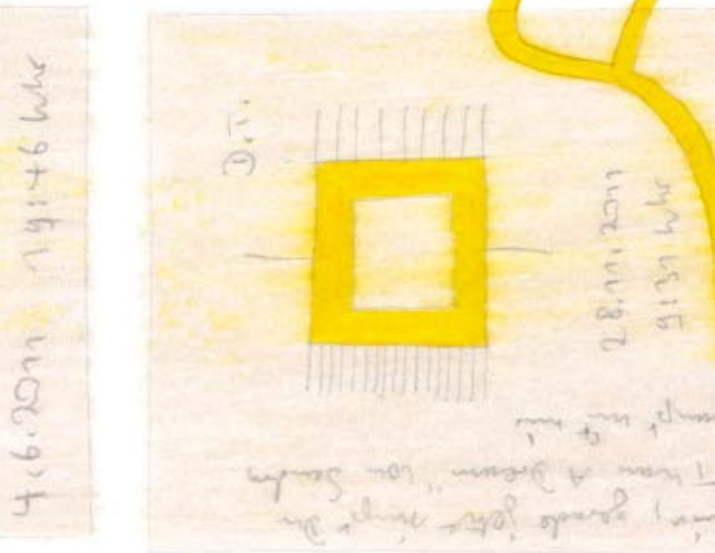

ingolf ebeling – „Liebste Sina ...“

Ingolf Ebeling, der 1964 in Bremen geboren wurde und derzeit in Hannover lebt, begann 1991 damit, sich künstlerisch zu betätigen. Seit 2002 ist er regelmäßiger Gast des *atelier gugging*. Im Mai 2006 begann er mit dem Langzeitprojekt „Der Sonnenstrahlenmillionär“, in dessen Verlauf er eine Million Sonnenstrahlen auf über 42.000 selbst gestalteten Postkarten an seine „liebste Sina“ verschickt. Angelehnt an dieses Projekt gestaltete der Künstler eigens für die Präsentation in der *galerie gugging* 200 Postkarten. Eine Auswahl davon wird neben größeren Schriftbildern zu sehen sein.

ingolf ebeling – “Liebste Sina ...”

Ingolf Ebeling, born in 1964 in Bremen and currently living in Hannover, began his career as an artist in 1991. Since 2002, he has been a regular guest at *atelier gugging*. In May 2006, he started working on his long-term project “Der Sonnenstrahlenmillionär” (The Sunbeam Millionaire), for he sends out one million sunbeams on more than 42,000 postcards of his own design. Every postcard is addressed to “Liebste Sina” (Dearest Sina). Based on this project, Ebeling designed 200 special postcards for his exhibition at *galerie gugging*. A selection of these will be on show next to larger images incorporating writing.

Wanda mit mir eine
Lina decken
pflanz

Wanda mit mir eine
Lina decken
pflanz

Wanda mit mir eine
Lina decken
pflanz

Wanda mit mir eine
Lina decken
pflanz

Wanda mit mir eine
Lina decken
pflanz

Wanda mit mir eine
Lina decken
pflanz

Wanda mit mir eine
Lina decken
pflanz

20. Februar bis 11. Mai 2014

Impressum / Imprint

Alle Werke sind ab Leporelloversand käuflich erwerbbar!