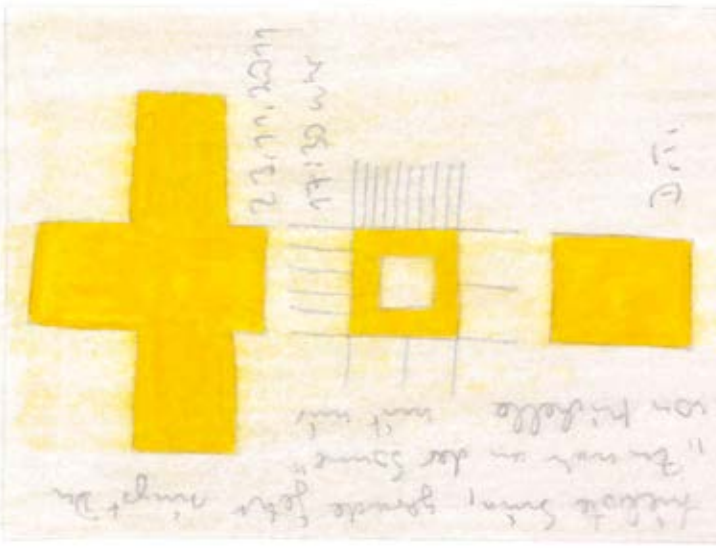

ingolf ebeling – „Liebste Sina ...“

Ingolf Ebeling, der 1964 in Bremen geboren wurde und derzeit in Hannover lebt, begann 1991 damit, sich künstlerisch zu betätigen. Seit 2002 ist er regelmäßiger Gast des *atelier gugging*. Im Mai 2006 begann er mit dem Langzeitprojekt „Der Sonnenstrahlenmillionär“, in dessen Verlauf er eine Million Sonnenstrahlen auf über 42.000 selbst gestalteten Postkarten an seine „liebste Sina“ verschickt. Angelehnt an dieses Projekt gestaltete der Künstler eigens für die Präsentation in der *galerie gugging* 200 Postkarten. Eine Auswahl davon wird neben größeren Schriftbildern zu sehen sein.

ingolf ebeling – “Liebste Sina ...”

Ingolf Ebeling, born in 1964 in Bremen and currently living in Hannover, began his career as an artist in 1991. Since 2002, he has been a regular guest at *atelier gugging*. In May 2006, he started working on his long-term project “Der Sonnenstrahlenmillionär” (The Sunbeam Millionaire), for he sends out one million sunbeams on more than 42,000 postcards of his own design. Every postcard is addressed to “Liebste Sina” (Dearest Sina). Based on this project, Ebeling designed 200 special postcards for his exhibition at *galerie gugging*. A selection of these will be on show next to larger images incorporating writing.

Wanda mit mir eine
Lina decken
pflanz

Wanda mit mir eine
Lina decken
pflanz

Wanda mit mir eine
Lina decken
pflanz

Wanda mit mir eine
Lina decken
pflanz

Wanda mit mir eine
Lina decken
pflanz

Wanda mit mir eine
Lina decken
pflanz

Wanda mit mir eine
Lina decken
pflanz

20. Februar bis 11. Mai 2014

Impressum / Imprint

Alle Werke sind ab Leporelloversand käuflich erwerbbar!