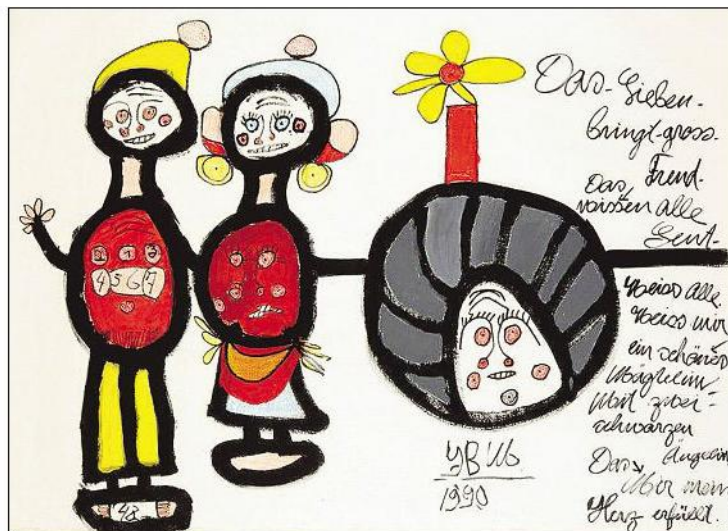

Kräftiger Strich in Gugging (Artikel auch in den Mutationen BGL.,NÖ & VBG)

Foto: Erbgemeinschaft Ida Buchmann

Kräftiger Strich in Gugging

Die Werke der Schweizer Künstlerin Ida Buchmann zählen zu den Klassikern der Art Brut. Ihre dynamischen Bilder handeln häufig von Liebe und Freundschaft. Kräftiger Strich und fast knallige Farben zeichnen ihre Werke aus. Ein hervorragendes Merkmal sind die Körper der Figuren, die oftmals mit einem zweiten Gesicht versehen wurden. In der Ausstellung „Das Lieben bringt ...“ werden bis 12. April 2015 Werke auf Leinwand und Papier gezeigt, die noch nie zu sehen waren. FK