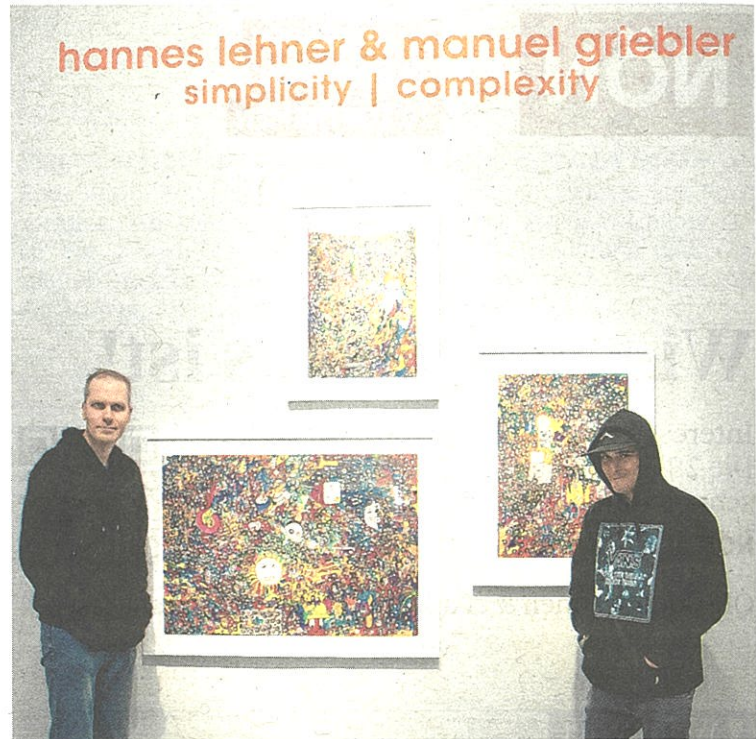

GALERIE GUGGING

Feine Symbiose farbenfroher Welten

Neue Ausstellung stellt
Simplicity und
Complexity gegenüber.

MARIA GUGGING Die Frühjahrsausstellung der galerie gugging präsentiert mit Hannes Lehner und Manuel Griebler zwei Künstler, die in ihrem Ausdruck kaum unterschiedlicher sein könnten. Man könnte annehmen, dass sie auf verschiedenen Planeten leben bzw. in komplett unterschiedlichen Welten. Was sie vereint, ist ihre farbtensive Arbeitsweise, die einen sofort in einen freudvollen Zustand versetzt.

Beide sind aufstrebende Künstler in ihren 30ern und arbeiten passioniert auf Papier. Während der Gugginger Künstler Manuel Griebler bis jetzt mit Papierarbeiten sein Lieblingsmaterial gefunden und dabei auch sein Faible für mehrteilige Gesamtwerke entdeckt hat, fertigt Hannes Lehner – neben Arbeiten auf Papier – ihren originalen Vorbildern entsprechende Autoskulpturen aus Karton, die er auch bemalt. Der Künstler stellt eine ideale Ergänzung zu den Gugginger Künstlern dar und fügt sich durch seine hoch komplexen Objekte perfekt ein.

▲ Werke der Künstler Hannes Lehner und Manuel Griebler (v.l.) sind derzeit in der galerie gugging zu sehen.
Foto: Philipp Parfuss

MUSEUM KIERLING

Gruppenbesuche im Museum Kierling

Beliebt bei in- und ausländischen Besuchern sind die außerordentlich gepflegten Sondersammlungen.